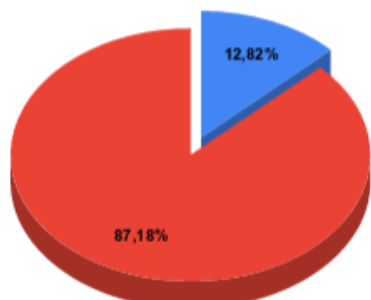

RETORNO DAS ATIVIDADES PRESENCIAIS EM 2020
- EDUCAÇÃO INFANTIL - CRECHE WANDA

● A família do(a) aluno(a) opta pelo retorno
● A família do(a) aluno(a) opta pelo NÃO retorno
● O(A) responsável pelo(a) aluno(a) não respondeu a pesquisa/ não foi encontrado(a)