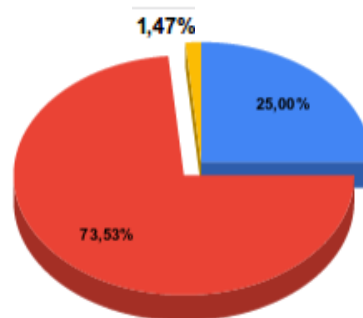

**RETORNO DAS ATIVIDADES PRESENCIAIS EM 2020
- EDUCAÇÃO INFANTIL - EMEI JACINA**

● A família do(a) aluno(a) opta pelo retorno
● A família do(a) aluno(a) opta pelo NÃO retorno
● O(A) responsável pelo(a) aluno(a) não respondeu a pesquisa/ não foi encontrado(a)