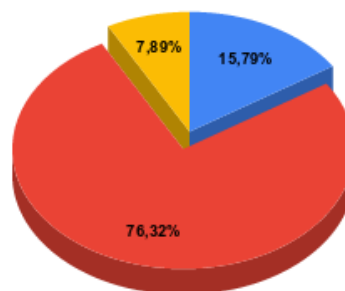

RETORNO DAS ATIVIDADES PRESENCIAIS EM 2020
- EDUCAÇÃO INFANTIL - EMEI ARAÇARI

● A família do(a) aluno(a) opta pelo retorno
● A família do(a) aluno(a) opta pelo NÃO retorno
● O(A) responsável pelo(a) aluno(a) não respondeu a pesquisa/ não foi encontrado(a)