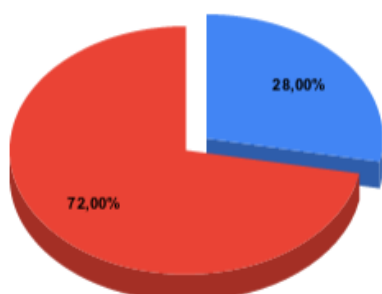

RETORNO DAS ATIVIDADES PRESENCIAIS EM 2020
EDUCAÇÃO INFANTIL - EMEI BACURI

● A família do(a) aluno(a) opta pelo retorno
● A família do(a) aluno(a) opta pelo NÃO retorno
● O(A) responsável pelo(a) aluno(a) não respondeu a pesquisa/ não foi encontrado(a)