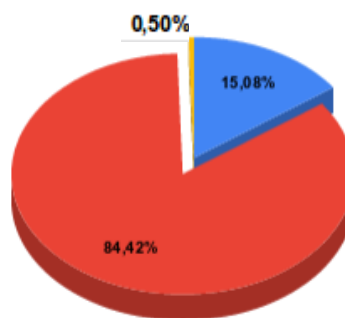

**RETORNO DAS ATIVIDADES PRESENCIAIS EM 2020
- EDUCAÇÃO INFANTIL - C.C CURIÓ**

● A família do(a) aluno(a) opta pelo retorno
● A família do(a) aluno(a) opta pelo NÃO retorno
● O(A) responsável pelo(a) aluno(a) não respondeu a pesquisa/ não foi encontrado(a)