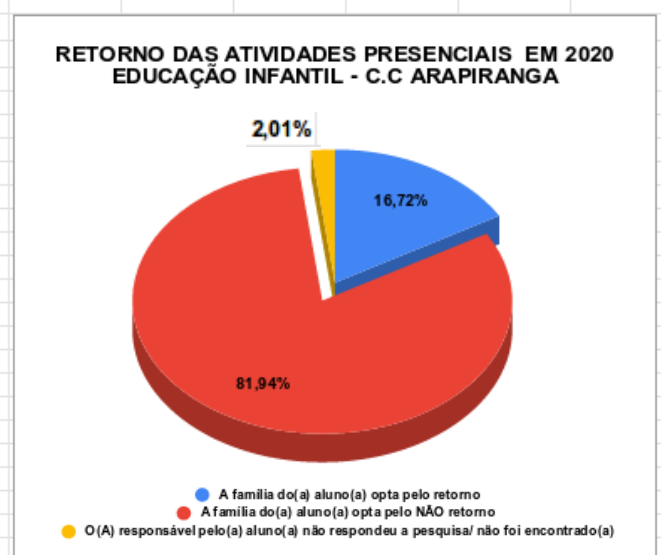

RESULTADO GERAL DA PESQUISA DE RETORNO ÀS ATIVIDADES PRESENCIAIS 2020

RESULTADO PESQUISA POR UNIDADE

**RETORNO DAS ATIVIDADES PRESENCIAIS EM 2020
- EDUCAÇÃO INFANTIL - C.C MAÍRA**

● A família do(a) aluno(a) opta pelo retorno
● A família do(a) aluno(a) opta pelo NÃO retorno
● O(A) responsável pelo(a) aluno(a) não respondeu a pesquisa/ não foi encontrado(a)

**RETORNO DAS ATIVIDADES PRESENCIAIS EM 2020
- EDUCAÇÃO INFANTIL - C.C CURIÓ**

● A família do(a) aluno(a) opta pelo retorno
● A família do(a) aluno(a) opta pelo NÃO retorno
● O(A) responsável pelo(a) aluno(a) não respondeu a pesquisa/ não foi encontrado(a)