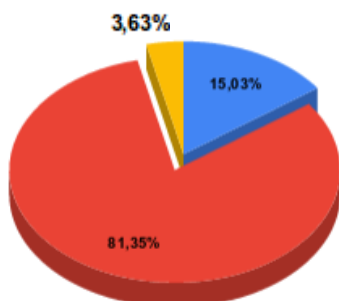

**RETORNO DAS ATIVIDADES PRESENCIAIS EM 2020
- EDUCAÇÃO INFANTIL - EMEI CUNHATAÍ**

● A família do(a) aluno(a) opta pelo retorno
● A família do(a) aluno(a) opta pelo NÃO retorno
● O(A) responsável pelo(a) aluno(a) não respondeu a pesquisa/ não foi encontrado(a)