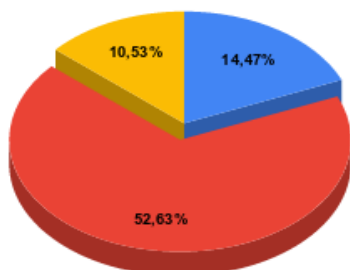

**RETORNO DAS ATIVIDADES PRESENCIAIS
EDUCAÇÃO INFANTIL - CURIMÃ**

- A família do(a) aluno(a) opta pelo retorno
- A família do(a) aluno(a) opta pelo NÃO retorno
- O(A) responsável pelo(a) aluno(a) não respondeu a pesquisa/ não foi encontrado(a)