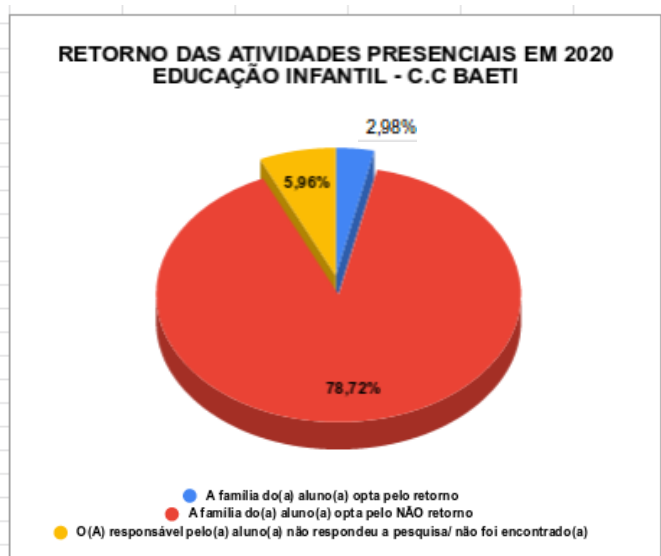

RESULTADO GERAL DA PESQUISA DE RETORNO ÀS ATIVIDADES PRESENCIAIS 2020

RESULTADO PESQUISA POR UNIDADE

**RETORNO DAS ATIVIDADES PRESENCIAIS EM 2020
- EDUCAÇÃO INFANTIL - C.C MAÍRA**

● A família do(a) aluno(a) opta pelo retorno
● A família do(a) aluno(a) opta pelo NÃO retorno
● O(A) responsável pelo(a) aluno(a) não respondeu a pesquisa/ não foi encontrado(a)