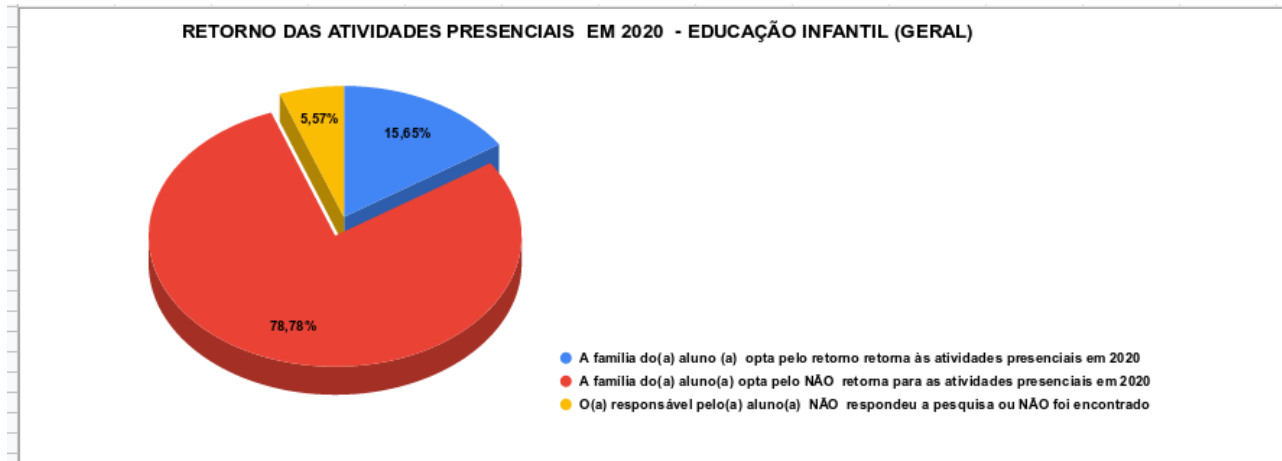

RESULTADO GERAL DA PESQUISA DE RETORNO ÀS ATIVIDADES PRESENCIAIS 2020

RESULTADO PESQUISA POR UNIDADE

**RETORNO DAS ATIVIDADES PRESENCIAIS EM 2020
- EDUCAÇÃO INFANTIL - C.C MAÍRA**

● A família do(a) aluno(a) opta pelo retorno
● A família do(a) aluno(a) opta pelo NÃO retorno
● O(A) responsável pelo(a) aluno(a) não respondeu a pesquisa/ não foi encontrado(a)