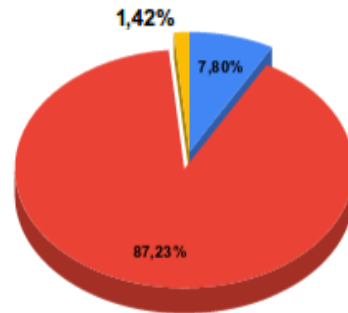

**RETORNO DAS ATIVIDADES PRESENCIAIS EM 2020
- EDUCAÇÃO INFANTIL - EMEI PATURI**

● A família do(a) aluno(a) opta pelo retorno
● A família do(a) aluno(a) opta pelo NÃO retorno
● O(A) responsável pelo(a) aluno(a) não respondeu a pesquisa/ não foi encontrado(a)