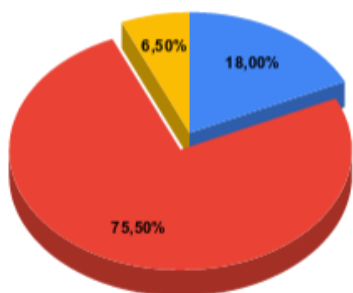

RESULTADO GERAL DA PESQUISA DE RETORNO ÀS ATIVIDADES PRESENCIAIS 2020

RESULTADO PESQUISA POR UNIDADE

**RETORNO DAS ATIVIDADES PRESENCIAIS EM 2020
- EDUCAÇÃO INFANTIL - C.C MAÍRA**

● A família do(a) aluno(a) opta pelo retorno
● A família do(a) aluno(a) opta pelo NÃO retorno
● O(A) responsável pelo(a) aluno(a) não respondeu a pesquisa/ não foi encontrado(a)