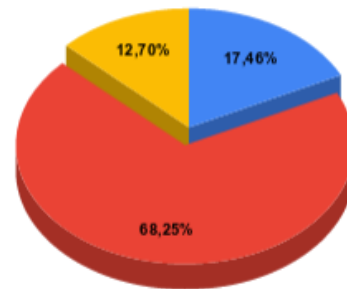

**RETORNO DAS ATIVIDADES PRESENCIAIS EM 2020
EDUCAÇÃO INFANTIL - CRECHE TAPERÁ**

- A família do(a) aluno(a) opta pelo retorno
- A família do(a) aluno(a) opta pelo NÃO retorno
- O(A) responsável pelo(a) aluno(a) não respondeu a pesquisa/ não foi encontrado(a)