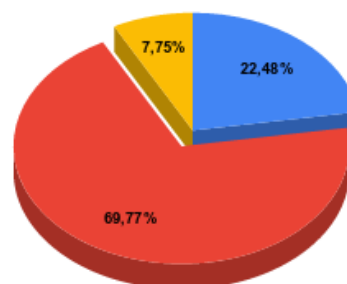

RETORNO DAS ATIVIDADES PRESENCIAIS EM 2020
EDUCAÇÃO INFANTIL - EMEI CARANDÁ

● A família do(a) aluno(a) opta pelo retorno
● A família do(a) aluno(a) opta pelo NÃO retorno
● O(A) responsável pelo(a) aluno(a) não respondeu a pesquisa/ não foi encontrado(a)