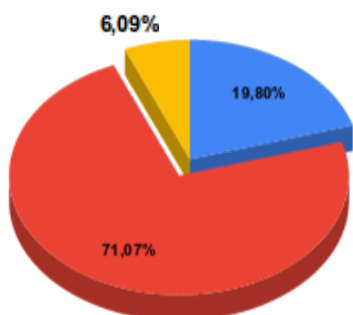

**RETORNO DAS ATIVIDADES PRESENCIAIS EM 2020
- EDUCAÇÃO INFANTIL - C.C MANACÁ**

● A família do(a) aluno(a) opta pelo retorno
● A família do(a) aluno(a) opta pelo NÃO retorno
● O(A) responsável pelo(a) aluno(a) não respondeu a pesquisa/ não foi encontrado(a)