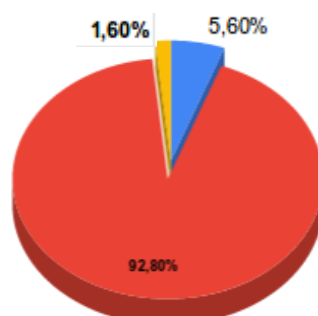

**RETORNO DAS ATIVIDADES PRESENCIAIS EM 2020
EDUCAÇÃO INFANTIL - C.C JURITI**

● A família do(a) aluno(a) opta pelo retorno
● A família do(a) aluno(a) opta pelo NÃO retorno
● O(A) responsável pelo(a) aluno(a) não respondeu a pesquisa/ não foi encontrado(a)